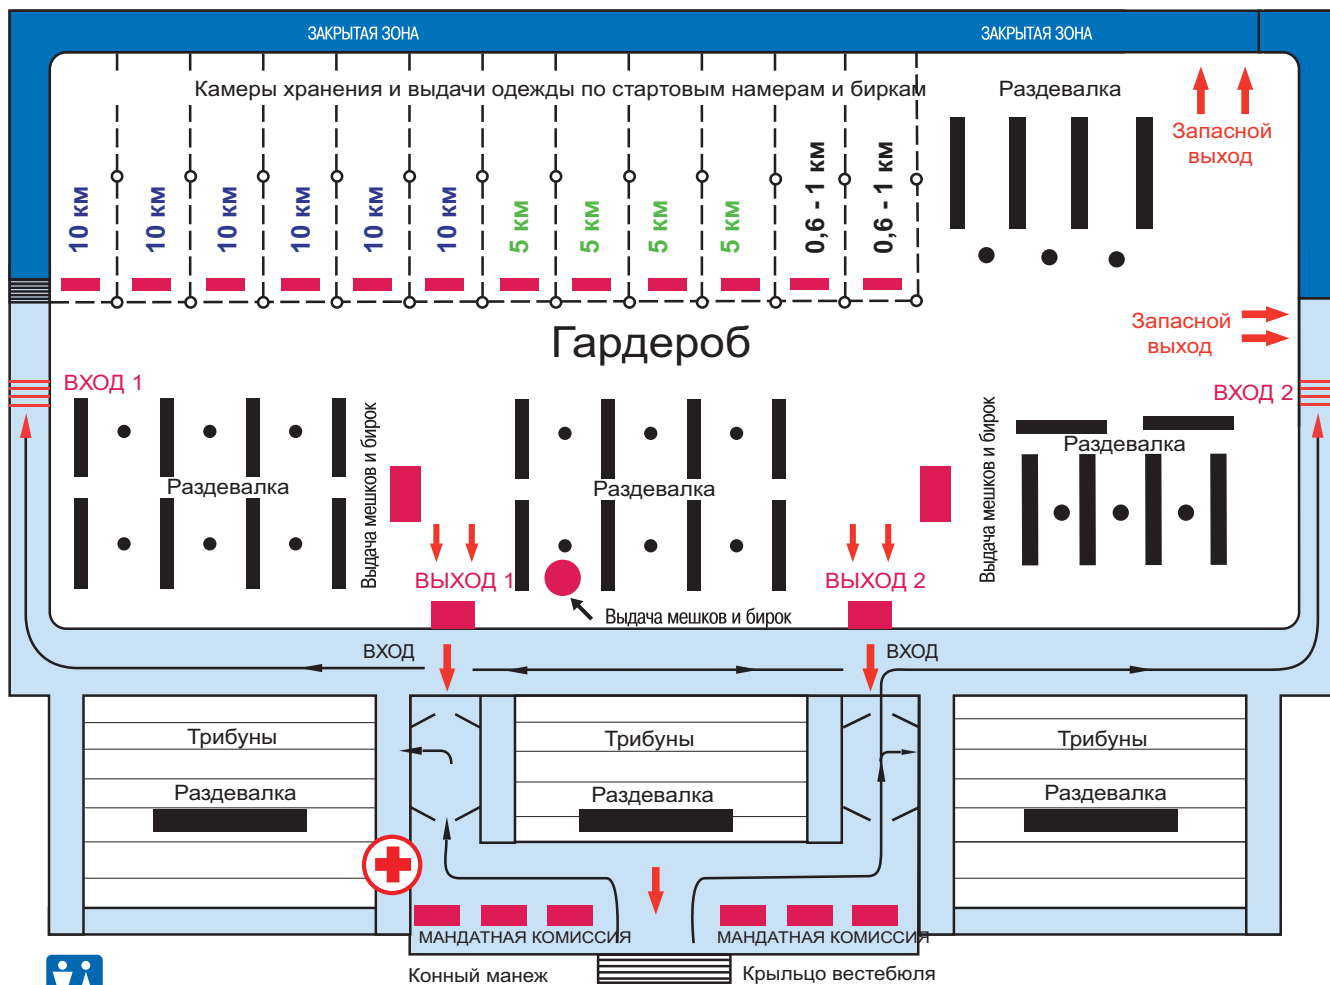

# Схема организации раздевалки в "Конном манеже"

Мандатная комиссия

Камеры хранения

Выдача мешков и бирок

Раздевалка

Парковка транспорта

Остановки автобусов

Туалеты

Питание

Пункты питания

Значимые объекты

медпункт

Движение участников

Движение т/средств

**СПОРТИВНЫЙ ПРАЗДНИК  
«РУССКАЯ ЗИМА»**

**Московская лыжня - 2017**

## Схема организации старта

**СПОРТИВНЫЙ ПРАЗДНИК**  
**«РУССКАЯ ЗИМА»**  
**Московская лыжня - 2017**

# Схема организации финиша