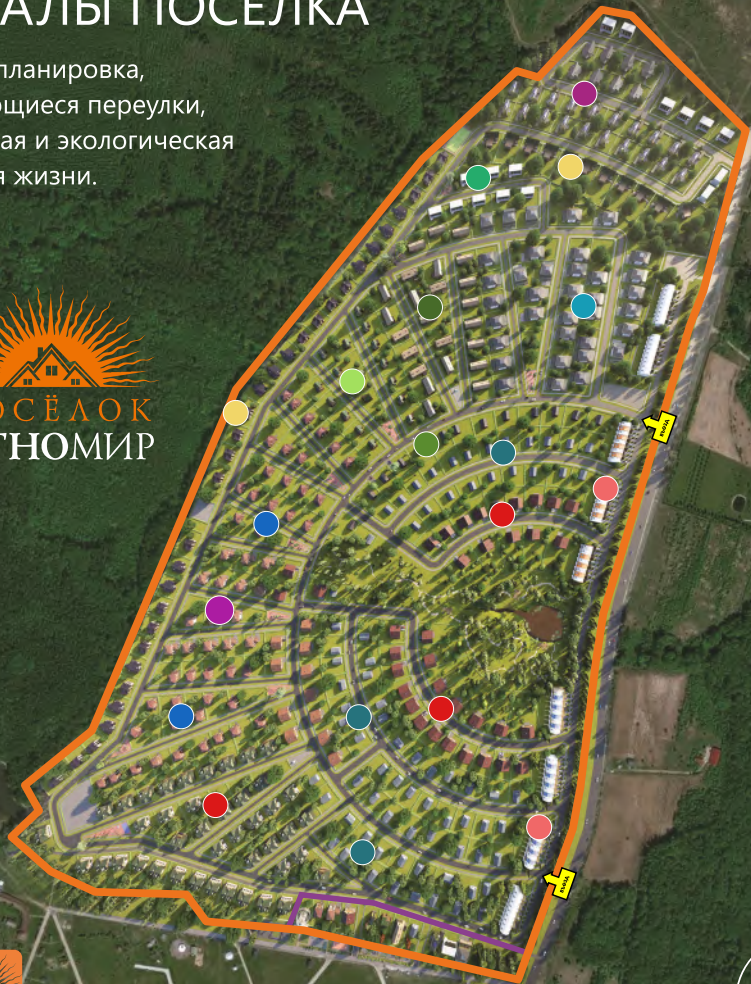

КВАРТАЛЫ ПОСЁЛКА

- удобная планировка,
- сообщающиеся переулки,
- безопасная и экологическая среда для жизни.

ПОСЁЛОК
ЭТНОМИР

ЭТНО
МИР
этнографический
парк-музей

В посёлке предусмотрено деление на кварталы, каждый – в своём архитектурном стиле с оригинальными ландшафтными решениями.

Участки от 6 до 22 соток, по форме – квадрат или трапеция.